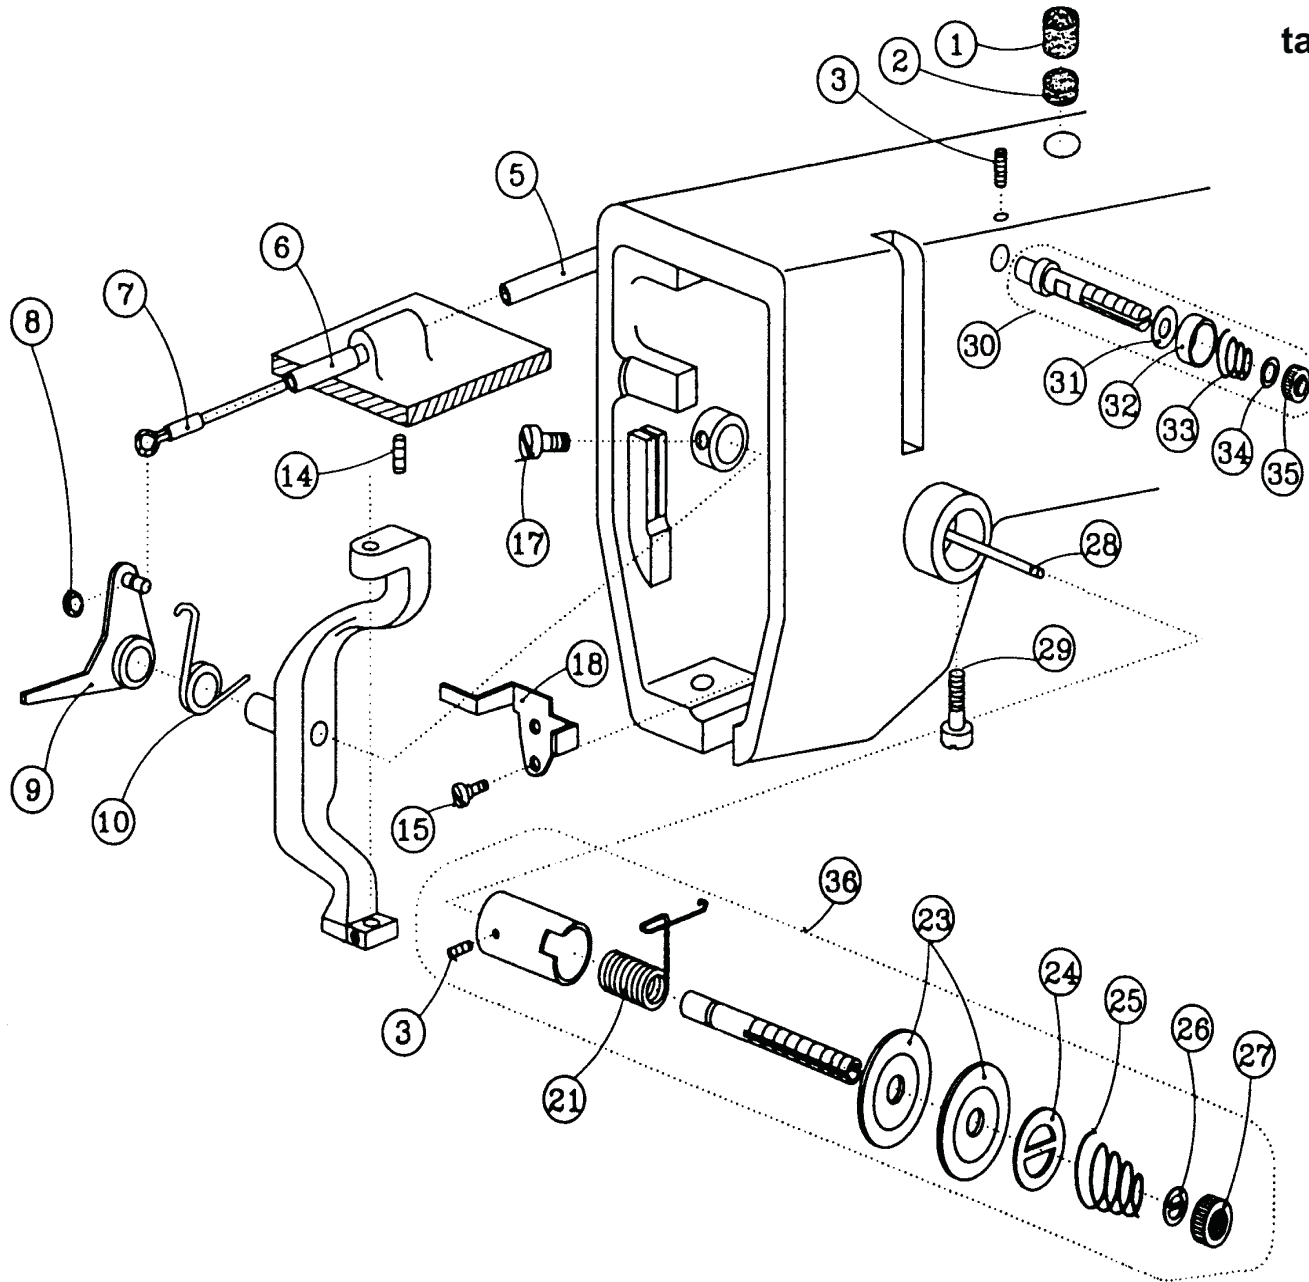

tab. 2

524 - 105

1	S080	945188
2	S080	945100
3	S080	111227
5	S080	278009
6	S080	410511
7	S980	049786
8	S080	274104
9	S980	049806
10	S080	264274
14	S080	111245
15	S080	131027
17	S080	120248
18	S080	822424
21	S315	264294
23	S080	828079
24	S080	828080
25	S080	262073
26	S080	195041
27	S080	171037
28	S080	310428
29	S080	120246
30	S980	025160
31	S080	828051
32	S080	827174
33	S080	262065
34	S081	200025
35	S080	171030
36	S980	025245