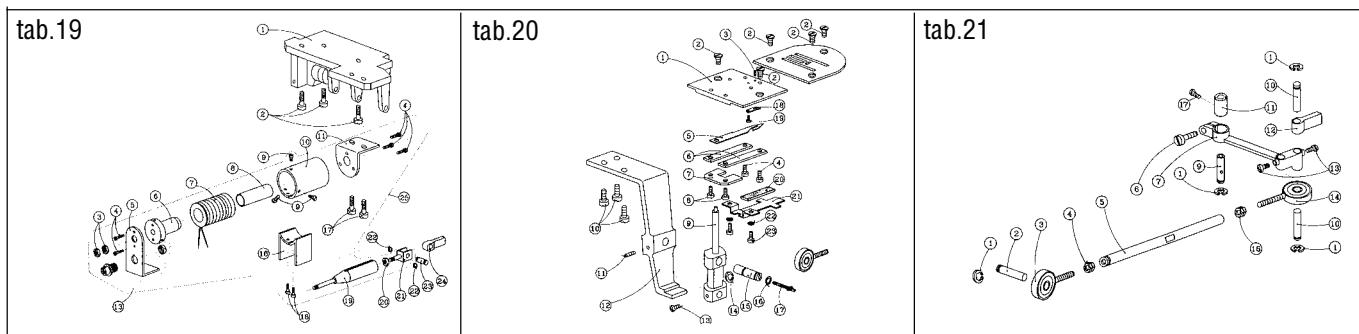

Číslo tabulky Table No.	Objednací číslo Ordered No.	Název objektu Denomination

tab. 23	S980 008250	Chapač Hook

Příbal - Enclosed accessories

tab. 24	S980 099038	Standard	Zvláštní příslušenství /1 Accessories/1
tab. 25	S980 099038	Standard	Zvláštní příslušenství /2 Accessories/2
tab. 26	S980 099038	Standard	Zvláštní příslušenství /3 Accessories/3
tab. 27	S980 099038	Standard	Zvláštní příslušenství /4 Accessories/4
tab. 28	S980 099038	Standard	Zvláštní příslušenství /5 Accessories/5
tab. 29	S980 092229	Standard	SND Spare parts kit

Nutné vybavení - Necessary equipment

tab. 30	S980 094051	Standard	Propojovací kabel k pohonu EFKA DC 1600/DA82GA a EFKA VD 552/6F82FA Connecting cable to drive EFKA DC 1600/DA82GA a EFKA VD 552/6F82FA
tab. 31	S791 995068	Standard	Díly pro zpátkování pedálem Parts of backtacking (with pedal)

Šicí vybavení - Sewing equipment

Tabulka šicích vybavení - Table of sewing equipments

tab. 32	S791 124033 35		Šicí vybavení Sewing equipment
tab. 32	S791 124034 35	Standard	Šicí vybavení Sewing equipment
tab. 33	S791 124032 35		Šicí vybavení Sewing equipment
tab. 33	S791 124075 35		Šicí vybavení Sewing equipment

Volitelné vybavení - Optional equipment

tab. 34	S791 149001		Vybavení pro obnitkování okrajů Attachment for serging operation
tab. 35	S791 151016		Otevřená patka Hinged foot with front thread slit
tab. 35	S791 151017		Otevřená patka Hinged foot with front thread slit
tab. 36	S791 995153		Zvedání patky elektromagnetem Presser foot lift via electromagnet
tab. 37 - tab. 38	S791 995154		Zpátkování elektromagnetem Backtacking via electromagnet
tab. 37	S980 094057		Tlačítko pro zpátkování, pro motor EFKA DA82GA Push button for backtacking, for EFKA motor DA82GA
tab. 37	S980 094060		Tlačítko pro zpátkování, pro motor EFKA 6F82FA Push button for backtacking, for EFKA motor 6F82FA
tab. 39	S791 947001		Ustavovací přípravek Adjustment gauges
tab. 40	S741 610518 40		Sada rychleopotřebovatelných náhradních dílů High mortality spare parts kit
tab. 41	S794 222012		Návěsné osvětlení Sewing lamp